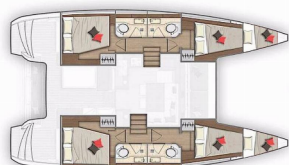

LAGOON 40

Venus (2020)

Conviva Maris D.O.O. • Paraćeva 8 • 21000 Split • Hrvatska

Telefon: +385 91 300 2377

E-mail: info@croatia-holidays-charter.com

Web: www.croatia-holidays-charter.com

Baza Jahti	Marina Šangulin, Biograd, Hrvatska
Jahta ID	1429
Brendovi Jahti	Lagoon
Ime Jahte	Venus
Godina Proizvodnje	2020
Duljina	11.74 M
Kabine	4 + 2
Kreveti	8 + 2 + 2
Max Osoba	12
WC	4