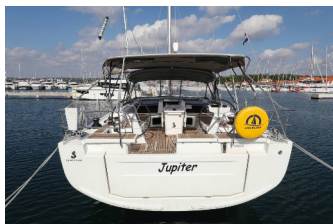

OCEANIS 51.1

Jupiter (2020)

Conviva Maris D.O.O. • Paraćeva 8 • 21000 Split • Hrvatska

Telefon: +385 91 300 2377

E-mail: info@croatia-holidays-charter.com

Web: www.croatia-holidays-charter.com

Baza Jahti	Marina Šangulin, Biograd, Hrvatska
Jahta ID	1423
Brendovi Jahti	Beneteau
Ime Jahte	Jupiter
Godina Proizvodnje	2020
Duljina	15.94 M
Kabine	5 + 1
Kreveti	10 + 1 + 1
Max Osoba	12
WC	3 + 1