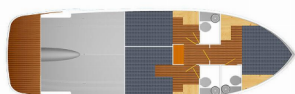

FUTURA 40 GRAND HORIZON

Backup (2020)

Conviva Maris D.O.O. • Paraćeva 8 • 21000 Split • Hrvatska

Telefon: +385 91 300 2377

E-mail: info@croatia-holidays-charter.com

Web: www.croatia-holidays-charter.com

Baza Jahti	Sukošan, D-Marin Dalmacija Marina, Hrvatska
Jahta ID	1421
Brendovi Jahti	Cobra Yachts
Ime Jahte	Backup
Godina Proizvodnje	2020
Duljina	11.40 M
Kabine	3
Kreveti	6
Max Osoba	6
WC	3