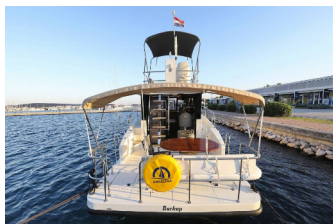

FUTURA 40 GRAND HORIZON

Backup (2020)

Conviva Maris D.O.O. • Paraćeva 8 • 21000 Split • Hrvatska

Telefon: +385 91 300 2377

E-mail: info@croatia-holidays-charter.com

Web: www.croatia-holidays-charter.com

Baza Jahti	Sukošan, D-Marin Dalmacija Marina, Hrvatska
Jahta ID	1421
Brendovi Jahti	Cobra Yachts
Ime Jahte	Backup
Godina Proizvodnje	2020
Duljina	11.40 M
Kabine	3
Kreveti	6
Max Osoba	6
WC	3