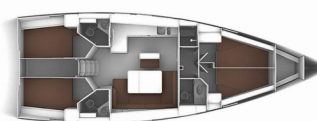

Conviva Maris D.O.O. • Paraćeva 8 • 21000 Split • Hrvatska

Telefon: +385 91 300 2377

E-mail: info@croatia-holidays-charter.com

Web: www.croatia-holidays-charter.com