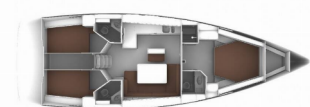

Conviva Maris D.O.O. • Paraćeva 8 • 21000 Split • Hrvatska

Telefon: +385 91 300 2377

E-mail: info@croatia-holidays-charter.com

Web: www.croatia-holidays-charter.com