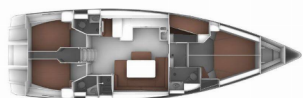

Web: [www.croatia-holidays-charter.com](http://www.croatia-holidays-charter.com)

<b>Baza Jahti</b>	Lefkas, D-Marin, Grčka
<b>Jahta ID</b>	1381
<b>Brendovi Jahti</b>	Bavaria
<b>Ime Jahte</b>	Prince Nikolaos
<b>Godina Proizvodnje</b>	2019
<b>Duljina</b>	15.59 M
<b>Kabine</b>	5
<b>Kreveti</b>	10
<b>WC</b>	3