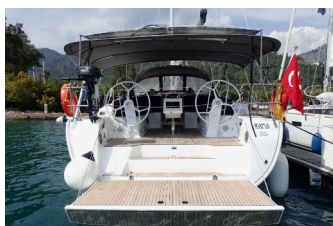

<b>Baza Jahti</b>	Setur Göcek Village Port, Turska
<b>Jahta ID</b>	1375
<b>Brendovi Jahti</b>	Bavaria
<b>Ime Jahte</b>	Rama
<b>Godina Proizvodnje</b>	2020
<b>Duljina</b>	14.27 M
<b>Kabine</b>	4
<b>Kreveti</b>	8
<b>Max Osoba</b>	8
<b>WC</b>	3

**UDOBNOST:** Posteljina, Ručnici

**ZABAVA:** Oprema za ronjenje, Radio CD mp3 player