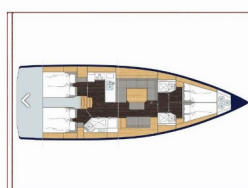

Conviva Maris D.O.O. • Paraćeva 8 • 21000 Split • Hrvatska

Telefon: +385 91 300 2377

E-mail: info@croatia-holidays-charter.com

Web: www.croatia-holidays-charter.com