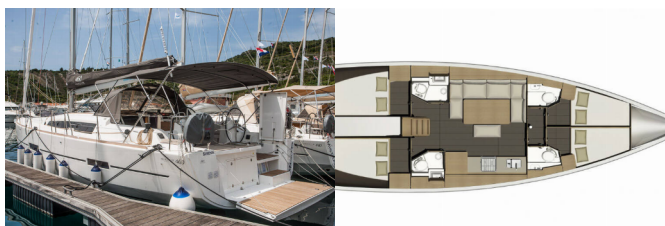

DUFOUR 460 GL

Lisabet (2018)

Conviva Maris D.O.O. • Paraćeva 8 • 21000 Split • Hrvatska

Telefon: +385 91 300 2377

E-mail: info@croatia-holidays-charter.com

Web: www.croatia-holidays-charter.com

Baza Jahti	Marina Kremik, Primošten, Hrvatska
Jahta ID	1363
Brendovi Jahti	Dufour
Ime Jahte	Lisabet
Godina Proizvodnje	2018
Duljina	14.15 M
Kabine	4
Kreveti	8 + 2
WC	4

ELEKTRIKA: Akumulator, Bojler, Converter 220V/12V, Grijanje, Klimatizacija, Priključak 220 V, Punjač akumulatora

INTERERIJER: El. WC, Interijer u hrastovini, Konvertibilni stol u salonu, Kreveti na kat, LED lights, LED unutrašnja svjetla

JEDRILJE: Električna vitla, Halyard winches, Long mast, Winch

KUHINJA: Frižider, Kuhalo, Kuhinjski pribor, Mikrovalna pećnica, Spremnik za vina, Sudoper, Topla voda, Zamrzivač

NAVIGACIJA: Automatski pilot, Depthsounder, GPS chart plotter – cockpit, Mjerač brzine vjetra, Nautičke karte, Peljar, Pramčani propeler, Radar reflektor

PALUBA: Bimini top, Grill u kokpitu, Gumenjak (Pomoćni čamac), Krmene ljestve, Platforma za kupanje, Pomoćno sidro (rezervno sidro), Sidro s lancem, Sprayhood, Stol u kokpitu, Tikovina u kokpitu, Vanbrodski motor, Vanjski/krmeni tuš

SIGURNOST: Aparat za gašenje požara, Detektor dima, Horseshoe lifebuoy (potkova za spašavanje), Komplet prve pomoći, Kutija baklji za nuždu, Prsluci za spašavanje (pojas za spašavanje), Sigurnosni remen, Splav za spasavanje, VHF radio stanica

UDOBNOST: Jastuci u kokpitu

ZABAVA: Radio CD mp3 player, Vanjski zvučnici