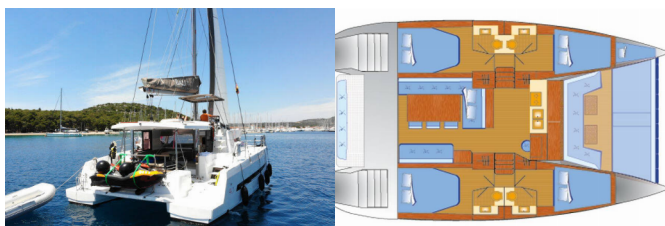

BALI 4.1

Jax (2019)

Conviva Maris D.O.O. • Paraćeva 8 • 21000 Split • Hrvatska

Telefon: +385 91 300 2377

E-mail: info@croatia-holidays-charter.com

Web: www.croatia-holidays-charter.com

Baza Jahti	Marina Frapa, Rogoznica, Hrvatska
Jahta ID	1341
Brendovi Jahti	Catana
Ime Jahte	Jax
Godina Proizvodnje	2019
Duljina	12.35 M
Kabine	4 + 1
Kreveti	8 + 2 + 1
Max Osoba	11
WC	4

ELEKTRIKA: Converter 220V/12V, Grijanje, Inverter, Priključak za struju s obale, Pumpa za šantinu (kaljužnu pumpu) – Električna, Solarni paneli, USB sockets

INTERERIJER: Električni ventilatori u kabinama, Ključevi plovila, Sat, Sef, Spuštajući stol u salonu

JEDRILJE: Električni podizač jedara, Lazy jacks, One line reffsystem

KUHINJA: Čaše za vino, Frižider, Kuhalo, Kuhinjski pribor, Mašina za kavu, Topla voda

NAVIGACIJA: Automatski pilot, Dalekozor, GPS chart ploter, GPS chart plotter – cockpit, LED navigacijska svjetla, Mjerač brzine vjetra, Radar reflektor, Ručni/prijenosni kompas, Trokuti, Windex

PALUBA: Bimini top, Bokobrani, Davit, Električno sidreno vitlo, Gumenjak (Pomoćni čamac), Konopi za privez, Krmene ljestve, Pasarela (mostić, skala), Sidreni konop, Sidreno svjetlo, Sidro s lancem, Sprayhood, Stol u kokpitu, Svjetlo u kokpitu, Vanjski/krmeni tuš

SIGURNOST: Aparat za gašenje požara, Crni tank (tank za sanitarne vode), Inflatable life raft, Rog (truba) za maglu, Samonapuhujući prsluk za spašavanje, Znakovi opasnosti

UDOBNOST: Jastuci u kokpitu

ZABAVA: Hi-Fi sistem, Ronilačka maska, TV, Unutarnji zvučnici