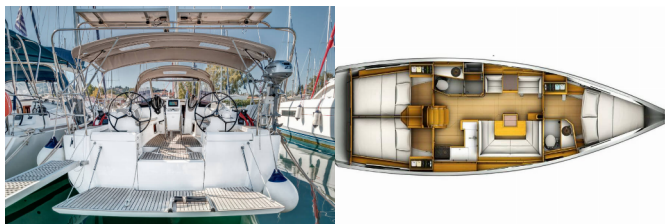

SUN ODYSSEY 419

Lionheart (2017)

Conviva Maris D.O.O. • Paraćeva 8 • 21000 Split • Hrvatska

Telefon: +385 91 300 2377

E-mail: info@croatia-holidays-charter.com

Web: www.croatia-holidays-charter.com

Baza Jahti	Corfu, Gouvia Marina, Grčka
Jahta ID	1319
Brendovi Jahti	Jeanneau
Ime Jahte	Lionheart
Godina Proizvodnje	2017
Duljina	12.76 M
Kabine	3
Kreveti	6 + 2
WC	2

ELEKTRIKA: Priključak 220 V, Solarni paneli, Strujni kabel

INTERERIJE: Električni ventilatori u kabinama, Konvertibilni stol, Ručica pumpe za šantinu (kaljužne pumpe), Vješalice za odjeću, Zahodska četka

JEDRILJE: Self tailing winch

KUHINJA: Frižider, Kuhinjski pribor, Posuđe, Topla voda, Vreće za smeće

NAVIGACIJA: Automatski pilot, Brzinomjer, Dalekozor, Dubinomjer, GPS chart plotter - cockpit, Nautičke karte, Parallel ruler, Peljar, Pramčani propeler, Ručni/prijenosni kompas, Windex

PALUBA: Bimini top, Bokobrani, Četka za palubu, Električno sidreno vitlo, Gumenjak (Pomoćni čamac), Hvataljka za muring (mezomarinier), Kanistar za gorivo, Konopi za privez, Lijevak za gorivo, Pasarela (mostić, skala), Pumpa za gumenjak (pomoćni čamac), Ručice vinča, Sidro, Sprayhood, Stol u kokpitu, Sun awning (aft and forward), Sun awning (forward cockpit), Vanbrodski motor, Vanjski/krmni tuš

SIGURNOST: Aparat za gašenje požara, Baterijska lampa, Bova za spašavanje sa svjetlom, Komplet prve pomoći, Kutija baklji za nuždu, Plutajuće svjetlo, Prsluci za spašavanje (pojas za spašavanje), Rog (truba) za maglu, Set alata, Sigurnosni remen, Splav za spasavanje, Vesla, VHF radio stanica

UDOBNOST: Jastuci, Jastuci u kokpitu, Plahte, Posteljina, Windscoops

ZABAVA: AUX Input, FUSION sound sistem, Maska i dihaljka, Radio CD player, USB, Vanjski zvučnici