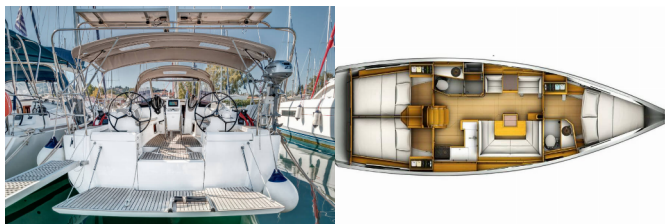

SUN ODYSSEY 419

Calypso (2017)

Conviva Maris D.O.O. • Paraćeva 8 • 21000 Split • Hrvatska

Telefon: +385 91 300 2377

E-mail: info@croatia-holidays-charter.com

Web: www.croatia-holidays-charter.com

Baza Jahti	Palairos, Grčka
Jahta ID	1318
Brendovi Jahti	Jeanneau
Ime Jahte	Calypso
Godina Proizvodnje	2017
Duljina	12.76 M
Kabine	3
Kreveti	6 + 2
WC	2

ELEKTRIKA: Priključak 220 V, Solarni paneli, Strujni kabel

INTERERIJE: Električni ventilatori u kabinama, Konvertibilni stol, Ručica pumpe za šantinu (kaljužne pumpe), Vješalice za odjeću, Zahodska četka

PALUBA: Bimini top, Bokobrani, Četka za palubu, Električno sidreno vitlo, Gumenjak (Pomoćni čamac), Hvataljka za muring (mezomarinier), Kanistar za gorivo, Konopi za privez, Lijevak za gorivo, Pasarela (mostić, skala), Pumpa za gumenjak (pomoćni čamac), Ručice vinča, Sidro, Sprayhood, Stol u kokpitu, Sun awning (aft and forward), Sun awning (forward cockpit), Vanbrodski motor, Vanjski/krmni tuš

UDOBNOST: Jastuci, Jastuci u kokpitu, Plahte, Posteljina, Windscoops

ZABAVA: AUX Input, FUSION sound sistem, Maska i dihaljka, Radio CD player, USB, Vanjski zvučnici

CIJENA I DOSTUPNOST

Sun Odyssey 419 Calypso (2017)