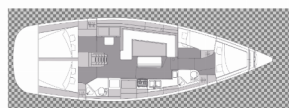

Conviva Maris D.O.O. • Paraćeva 8 • 21000 Split • Hrvatska

Telefon: +385 91 300 2377

E-mail: info@croatia-holidays-charter.com

Web: www.croatia-holidays-charter.com