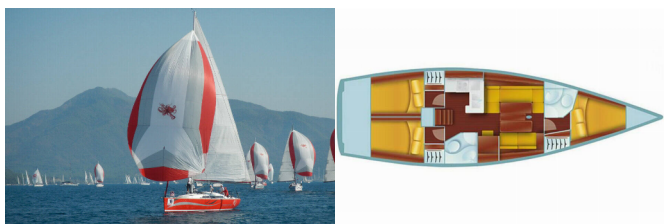

SALONA 41

White Butterfly (2013)

Conviva Maris D.O.O. • Paraćeva 8 • 21000 Split • Hrvatska

Telefon: +385 91 300 2377

E-mail: info@croatia-holidays-charter.com

Web: www.croatia-holidays-charter.com

Baza Jahti	Marmaris Adakoy Marina, Turska
Jahta ID	130
Brendovi Jahti	AD Boats
Ime Jahte	White Butterfly
Godina Proizvodnje	2013
Duljina	12.50 M
Kabine	3
Kreveti	6 + 2
WC	2