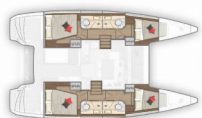

Conviva Maris D.O.O. • Paraćeva 8 • 21000 Split • Hrvatska

Telefon: +385 91 300 2377

E-mail: info@croatia-holidays-charter.com

Web: www.croatia-holidays-charter.com