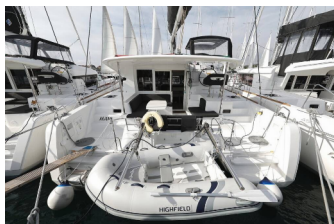

Conviva Maris D.O.O. • Paraćeva 8 • 21000 Split • Hrvatska

Telefon: +385 91 300 2377

E-mail: info@croatia-holidays-charter.com

Web: www.croatia-holidays-charter.com