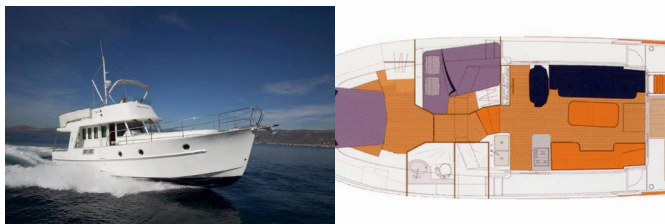

SWIFT TRAWLER 42

Skitnica (2005)

Conviva Maris D.O.O. • Paraćeva 8 • 21000 Split • Hrvatska

Telefon: +385 91 300 2377

E-mail: info@croatia-holidays-charter.com

Web: www.croatia-holidays-charter.com

Baza Jahti	Marina Zadar (ex. Tankercomerc), Hrvatska
Jahta ID	1232
Brendovi Jahti	Beneteau
Ime Jahte	Skitnica
Godina Proizvodnje	2005
Duljina	13.50 M
Kabine	2
Kreveti	4 + 2
WC	2

PALUBA: Bokobrani, Crijevo za vodu, Električno sidreno vitlo, Flybridge, Gumenjак (Pomoćni čamac), Hidraulična pasarela, Hladnjak na flybridgeu, Konopi za privez, Krmene ljestve, Platforma za kupanje, Pomoćno sidro (rezervno sidro), Pumpa za šantinu (kaljužna pumpa) – Mehanička, Sidro s lancem, Stol u kokpitu, Vanjski/krmni tuš