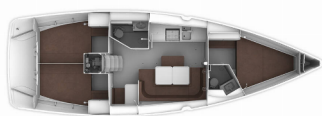

Conviva Maris D.O.O. • Paraćeva 8 • 21000 Split • Hrvatska

Telefon: +385 91 300 2377

E-mail: info@croatia-holidays-charter.com

Web: www.croatia-holidays-charter.com