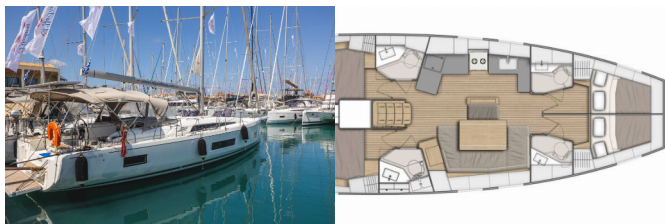

OCEANIS 46.1

Ellaida (2019)

Conviva Maris D.O.O. • Paraćeva 8 • 21000 Split • Hrvatska

Telefon: +385 91 300 2377

E-mail: info@croatia-holidays-charter.com

Web: www.croatia-holidays-charter.com

Baza Jahti	Lefkas, D-Marin, Grčka
Jahta ID	1224
Brendovi Jahti	Beneteau
Ime Jahte	Ellaida
Godina Proizvodnje	2019
Duljina	14.60 M
Kabine	4
Kreveti	8 + 2
Max Osoba	10
WC	4