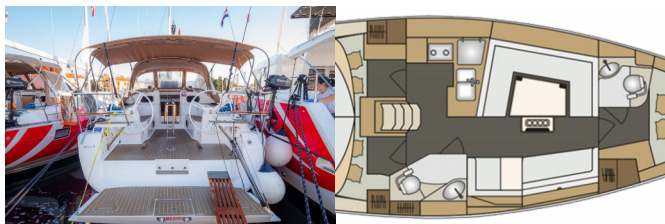

ELAN IMPRESSION 40

Maloi (2018)

Conviva Maris D.O.O. • Paraćeva 8 • 21000 Split • Hrvatska

Telefon: +385 91 300 2377

E-mail: info@croatia-holidays-charter.com

Web: www.croatia-holidays-charter.com

Baza Jahti	Marina Kornati, Biograd, Hrvatska
Jahta ID	1208
Brendovi Jahti	Elan Marine
Ime Jahte	Maloi
Godina Proizvodnje	2018
Duljina	11.90 M
Kabine	3
Kreveti	6 + 2
WC	2

ELEKTRIKA: Grijanje, Priključak 220 V

INTERERIJE: Sklopivi stol

KUHINJA: Frižider, Topla voda

NAVIGACIJA: Automatski pilot, Folding propeller, GPS chart ploter, GPS chart plotter – cockpit, Nautičke karte, Peljar, Pramčani propeler

PALUBA: Bimini top, Električno sidreno vitlo, Gumenjak (Pomoćni čamac), Krmene ljestve, Platforma za kupanje, Sprayhood, Stol u kokpitu, Vanjski/krmene tuš

SIGURNOST: Crni tank (tank za sanitarne vode), VHF radio stanica

ZABAVA: LCD TV, Radio CD mp3 player + USB, Bluetooth, Radio/iPod/iPhone dock station + USB, Vanjski zvučnici