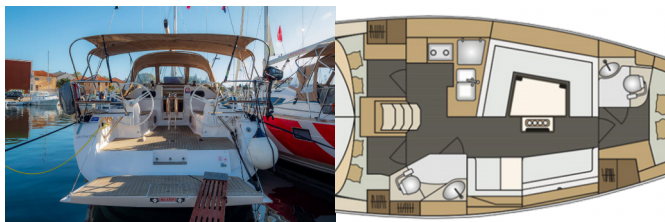

ELAN IMPRESSION 40

Despacito (2018)

Conviva Maris D.O.O. • Paraćeva 8 • 21000 Split • Hrvatska

Telefon: +385 91 300 2377

E-mail: info@croatia-holidays-charter.com

Web: www.croatia-holidays-charter.com

Baza Jahti	Marina Kornati, Biograd, Hrvatska
Jahta ID	1207
Brendovi Jahti	Elan Marine
Ime Jahte	Despacito
Godina Proizvodnje	2018
Duljina	11.90 M
Kabine	3
Kreveti	6 + 2
WC	2

ELEKTRIKA: Grijanje, Priključak 220 V

INTERERIJE: Sklopivi stol

KUHINJA: Frižider, Topla voda

NAVIGACIJA: Automatski pilot, Folding propeller, GPS chart ploter, GPS chart plotter – cockpit, Nautičke karte, Peljar, Pramčani propeler

PALUBA: Bimini top, Električno sidreno vitlo, Gumenjak (Pomoćni čamac), Krmene ljestve, Platforma za kupanje, Sprayhood, Stol u kokpitu, Vanjski/krmene tuš

SIGURNOST: Crni tank (tank za sanitarne vode), VHF radio stanica

ZABAVA: LCD TV, Radio CD mp3 player + USB, Bluetooth, Radio/iPod/iPhone dock station + USB, Vanjski zvučnici