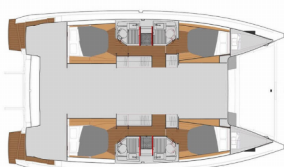

Web: [www.croatia-holidays-charter.com](http://www.croatia-holidays-charter.com)

<b>Baza Jahti</b>	Lavrion – Olympic Marine, Grčka
<b>Jahta ID</b>	1205
<b>Brendovi Jahti</b>	Fountaine Pajot
<b>Ime Jahte</b>	Wild Baleine
<b>Godina Proizvodnje</b>	2019
<b>Duljina</b>	12.58 M
<b>Kabine</b>	4 + 2
<b>Kreveti</b>	8 + 2 + 2
<b>Max Osoba</b>	12
<b>WC</b>	4