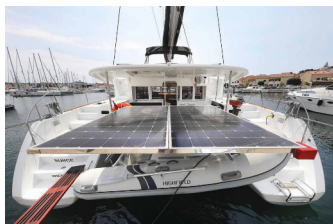

LAGOON 450 F

Sunce (2019)

Conviva Maris D.O.O. • Paraćeva 8 • 21000 Split • Hrvatska

Telefon: +385 91 300 2377

E-mail: info@croatia-holidays-charter.com

Web: www.croatia-holidays-charter.com

Baza Jahti	Marina Tehnomont Veruda, Pula, Hrvatska
Jahta ID	1175
Brendovi Jahti	Lagoon
Ime Jahte	Sunce
Godina Proizvodnje	2019
Duljina	13.96 M
Kabine	4 + 2
Kreveti	8 + 2 + 2
Max Osoba	12
WC	4