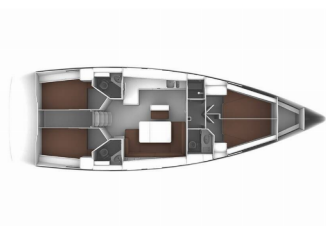

Conviva Maris D.O.O. • Paraćeva 8 • 21000 Split • Hrvatska

Telefon: +385 91 300 2377

E-mail: info@croatia-holidays-charter.com

Web: www.croatia-holidays-charter.com