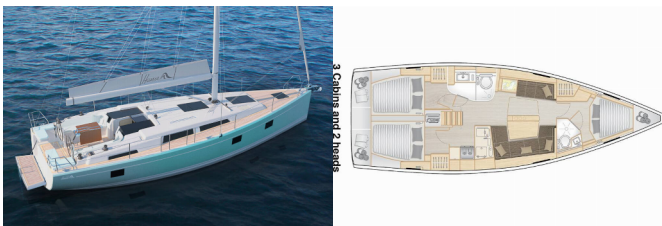

<b>Baza Jahti</b>	Lavrion, Main Port, Grčka
<b>Jahta ID</b>	1146
<b>Brendovi Jahti</b>	Hanse Yachts
<b>Ime Jahte</b>	Azur
<b>Godina Proizvodnje</b>	2019
<b>Duljina</b>	12.40 M
<b>Kabine</b>	3
<b>Kreveti</b>	6 + 2
<b>Max Osoba</b>	8
<b>WC</b>	2