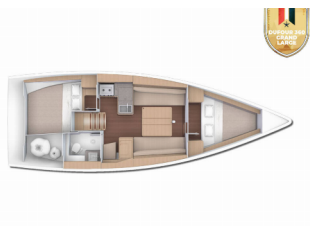

Conviva Maris D.O.O. • Paraćeva 8 • 21000 Split • Hrvatska

Telefon: +385 91 300 2377

E-mail: info@croatia-holidays-charter.com

Web: www.croatia-holidays-charter.com