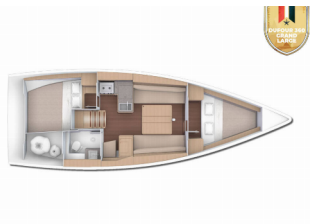

DUFOUR 360 GL

Lola (2019)

Conviva Maris D.O.O. • Paraćeva 8 • 21000 Split • Hrvatska

Telefon: +385 91 300 2377

E-mail: info@croatia-holidays-charter.com

Web: www.croatia-holidays-charter.com

Baza Jahti	Marina Frapa, Rogoznica, Hrvatska
Jahta ID	1143
Brendovi Jahti	Dufour
Ime Jahte	Lola
Godina Proizvodnje	2019
Duljina	10.73 M
Kabine	2
Kreveti	4 + 2
WC	1