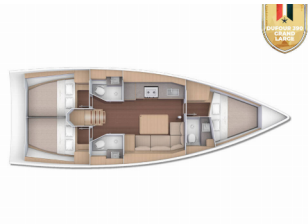

Conviva Maris D.O.O. • Paraćeva 8 • 21000 Split • Hrvatska

Telefon: +385 91 300 2377

E-mail: info@croatia-holidays-charter.com

Web: www.croatia-holidays-charter.com