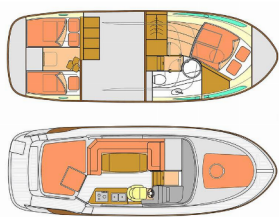

<b>Baza Jahti</b>	Marina Mandalina, Šibenik, Hrvatska
<b>Jahta ID</b>	1129
<b>Brendovi Jahti</b>	Marex
<b>Ime Jahte</b>	Aurora
<b>Godina Proizvodnje</b>	2019
<b>Duljina</b>	9.99 M
<b>Kabine</b>	2
<b>Kreveti</b>	5
<b>WC</b>	1

**PALUBA:** Bimini top, Bokobrani, Četka za palubu, Crijevo za vodu, Električni vanbrodski motor, Električno sidreno vitlo, Gumenjak (Pomoćni čamac), Hvataljka za muring (mezomariner), Impeller, V-belt, oilfilter, Konopi za privez, Pomoćno sidro (rezervno sidro), Pumpa za gumenjak (pomoćni čamac), Sidro, Sidro s lancem, Sidro sa konopom, Stol u kokpitu, Tikova paluba, Tikovina u kokpitu, Vanjski/krmeni tuš