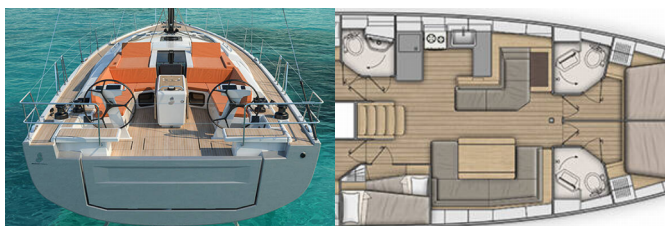

OCEANIS 51.1

Brando (2019)

Conviva Maris D.O.O. • Paraćeva 8 • 21000 Split • Hrvatska

Telefon: +385 91 300 2377

E-mail: info@croatia-holidays-charter.com

Web: www.croatia-holidays-charter.com

Baza Jahti	Lefkas, D-Marin, Grčka
Jahta ID	1122
Brendovi Jahti	Beneteau
Ime Jahte	Brando
Godina Proizvodnje	2019
Duljina	15.94 M
Kabine	5 + 1
Kreveti	10 + 1
Max Osoba	12
WC	3 + 1