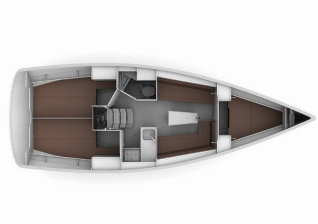

**ELEKTRIKA:** Solarni paneli

**KUHINJA:** Frižider

**NAVIGACIJA:** Automatski pilot, GPS chart plotter - cockpit, Mjerač brzine vjetra

**PALUBA:** Bimini top, Električno sidreno vitlo, Gumenjak (Pomoćni čamac), Sprayhood, Stol u kokpitu, Vanjski/krmeni tuš

**Duljina** 9.99 M

**Kabine** 3

**Kreveti** 6 + 1

**WC** 1