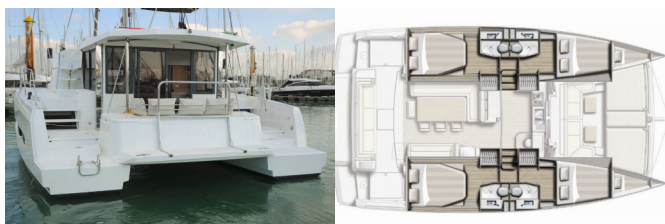

BALI 4.1

E.S. (2019)

Conviva Maris D.O.O. • Paraćeva 8 • 21000 Split • Hrvatska

Telefon: +385 91 300 2377

E-mail: info@croatia-holidays-charter.com

Web: www.croatia-holidays-charter.com

Baza Jahti	Lefkas, D-Marin, Grčka
Jahta ID	1100
Brendovi Jahti	Catana
Ime Jahte	E.S.
Godina Proizvodnje	2019
Duljina	12.35 M
Kabine	4 + 2
Kreveti	8 + 2
WC	4

ELEKTRIKA: Inverter, Solarni paneli, USB charger for mobile phone and laptop, Utičnica 220V

INTERERIJER: Barometar, El. WC, Električni ventilatori u kabinama

JEDRILJE: Električna vitla, Lazy bag, Lazy jacks

KUHINJA: Kuhalo

NAVIGACIJA: Automatski pilot, Elektronicke nauticke karte, GPS, GPS chart ploter, GPS chart plotter - cockpit, Log, Brzina, Dubina, Nautičke karte, Peljar

PALUBA: Bimini top, Bimini Top - Mini, Bokobrani, Električno sidreno vitlo, Flybridge, Gumenjak (Pomoćni čamac), Pasarela (mostić, skala), Sidro, Sidro Delta, Sprayhood, Stol u kokpitu, Vanbrodski motor