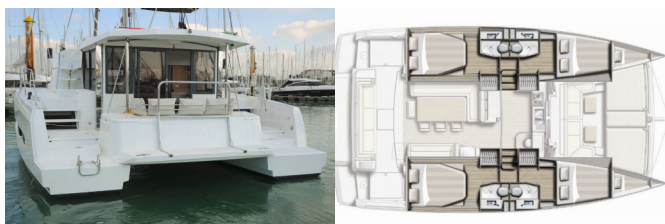

BALI 4.1

Crystal Waters (2019)

Conviva Maris D.O.O. • Paraćeva 8 • 21000 Split • Hrvatska

Telefon: +385 91 300 2377

E-mail: info@croatia-holidays-charter.com

Web: www.croatia-holidays-charter.com

Baza Jahti	Kos, Kos Marina, Grčka
Jahta ID	1099
Brendovi Jahti	Catana
Ime Jahte	Crystal Waters
Godina Proizvodnje	2019
Duljina	12.35 M
Kabine	4 + 2
Kreveti	8 + 2 + 2
WC	4

ELEKTRIKA: Punjač akumulatora, Solarni paneli, USB charger for mobile phone and laptop, USB sockets, Utičnica 220V

INTERERIJER: Barometar, El. WC, Električni ventilatori u kabinama

JEDRILJE: Električna vitla, Lazy bag, Lazy jacks

KUHINJA: Kuhalo, Zamrzivač

NAVIGACIJA: Elektronicke nauticke karte, GPS, GPS chart ploter, GPS chart plotter - cockpit, Log, Brzina, Dubina, Nautičke karte, Peljar

PALUBA: Bimini top, Bokobrani, Električno sidreno vitlo, Flybridge, Gumenjak (Pomoćni čamac), Pasarela (mostić, skala), Sprayhood, Stol u kokpitu, Vanbrodski motor