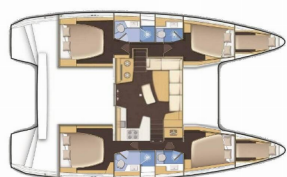

<b>Baza Jahti</b>	Kos, Kos Marina, Grčka
<b>Jahta ID</b>	1097
<b>Brendovi Jahti</b>	Lagoon
<b>Ime Jahte</b>	Melissanthi
<b>Godina Proizvodnje</b>	2019
<b>Duljina</b>	12.80 M
<b>Kabine</b>	4 + 2
<b>Kreveti</b>	8 + 2 + 2
<b>Max Osoba</b>	12
<b>WC</b>	4 + 1