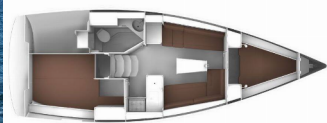

Conviva Maris D.O.O. • Paraćeva 8 • 21000 Split • Hrvatska

Telefon: +385 91 300 2377

E-mail: info@croatia-holidays-charter.com

Web: www.croatia-holidays-charter.com