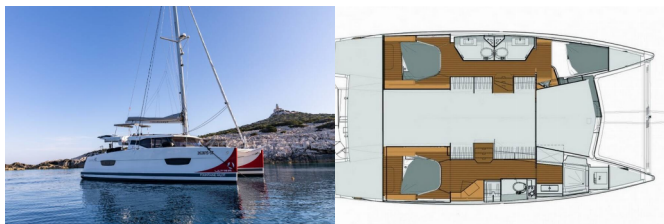

FONTAINE PAJOT LUCIA 40

Nala (2019)

Conviva Maris D.O.O. • Paraćeva 8 • 21000 Split • Hrvatska

Telefon: +385 91 300 2377

E-mail: info@croatia-holidays-charter.com

Web: www.croatia-holidays-charter.com

Baza Jahti Trogir, Yachtclub Seget
(Marina Baotić), Hrvatska

Jahta ID 1086

Brendovi Jahti Fountaine Pajot

Ime Jahte Nala

**Godina
Proizvodnje** 2019

Duljina 11.73 M

Kabine 3

Kreveti 6

Max Osoba 8

WC 3

ELEKTRIKA: 12V utičnica, Akumulator, Converter 220V/12V, Desalinizator, Generator, Grijanje, Inverter, Klimatizacija, Priključak 220 V, Pumpa za šantinu (kaljužnu pumpu) - Električna, Punjač akumulatora, Solarni paneli

INTERERIJER: El. WC, Električni ventilatori u kabinama, LED unutrašnja svjetla, Perilica rublja

JEDRILJE: Electric main sail winch, Lazy bag

KUHINJA: Frižider, Kuhalo, Kuhinjski pribor, Mikrovalna pećnica, Nescaffe Dolce Gusto Aparat za kavu, Plinske boce, Pumpa za vodu, Topla voda, Zamrzivač

NAVIGACIJA: AIS, Automatski pilot, Compass, Dalekozor, GPS chart ploter, GPS chart plotter - cockpit, Mjerač brzine vjetra, Nautičke karte i vodič, Navigacijski pribor, Peljar, Radar

PALUBA: Bimini top, Bokobran okrugli, Bokobrani, Courtesy LED lights all over deck including stern immersed courtesy LED, Davit, Električno sidreno vitlo, Frizider u kokpitu, Hvataljka za muring (mezomariner), Jarbolna sjedalica s vrećom, Pasarela (mostić, skala), Pomoćni čamac sa motorom, Pomoćno sidro (rezervno sidro), Pumpa za šantinu (kaljužna pumpa) - Mehanička, Sprayhood, Stol u kokpitu, Tenda, Vanbrodski motor, Vanjski/krmeni tuš

SIGURNOST: Aparat za gašenje požara, Crni tank (tank za sanitarne vode), Komplet prve pomoći, Plutajuće svjetlo, Pomoćno rudo kormila - argola, Prsluci za spašavanje (pojas za spašavanje), Rog (truba) za maglu, Sigurnosni remen, Splav za spasavanje, Vatrogasna sjekira, VHF radio stanica, Znakovi opasnosti

UDOBNOST: Jastuci u kokpitu, Posteljina, Ručnici, Ručnici za plažu

ZABAVA: CD player, Oprema za ronjenje, Radio sa USB, Stand up paddle (SUP) - FREE, TV, Vanjski zvučnici, Wi-Fi Internet