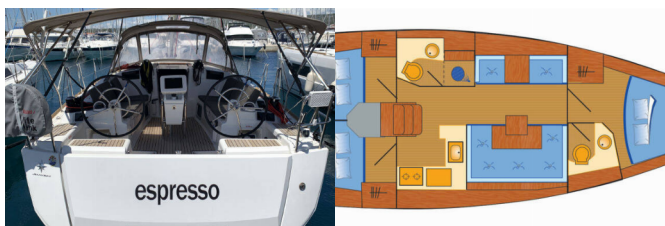

SUN ODYSSEY 419

Espresso (2019)

Conviva Maris D.O.O. • Paraćeva 8 • 21000 Split • Hrvatska

Telefon: +385 91 300 2377

E-mail: info@croatia-holidays-charter.com

Web: www.croatia-holidays-charter.com

Baza Jahti	Marina Frapa, Rogoznica, Hrvatska
Jahta ID	1050
Brendovi Jahti	Jeanneau
Ime Jahte	Espresso
Godina Proizvodnje	2019
Duljina	12.76 M
Kabine	3
Kreveti	6 + 2
Max Osoba	8
WC	2

ELEKTRIKA: 12V utičnica, Akumulator, Converter 220V/12V, Grijanje, Inverter, Priključak 220 V, Pumpa, Pumpa za šantinu (kaljužnu pumpu) – Električna, Punjač akumulatora, Servisne baterije, Solarni paneli, Strujni kabel

INTERERIJER: Barometar, El. WC, Električni ventilatori u kabinama, Sat, Sef, Spuštajući stol u salonu

JEDRILJE: Winch

KUHINJA: Frižider, Kuhalo, Kuhinjski pribor, Pećnica, Plinske boce, Topla voda

NAVIGACIJA: AIS, Automatski pilot, Compass, Dalekozor, GPS chart plotter – cockpit, Harbour guides, Mjerač brzine vjetra, Nautičke karte i vodič, Navigacijski pribor, Pramčani propeler, Radar reflektor, Ručni/prijenosni kompas, Tridata

PALUBA: Bimini top, Bokobran okrugli, Bokobrani, Crijevo za vodu, Električno sidreno vitlo, Glavno sidro, Gumenjaka (Pomoćni čamac), Hvataljka za muring (mezomariner), Konopi za privez, Krmene ljestve, Pasarela (mostić, skala), Platforma za kupanje, Pomoćno sidro (rezervno sidro), Pumpa za šantinu (kaljužna pumpa) – Mehanička, Ručice vinča, Sklopivi stol u kokpitu, Sprayhood, Stol u kokpitu, Tikovina u kokpitu, Vanjski/krmeni tuš

SIGURNOST: Aparat za gašenje požara, Baterijska lampa, Bova za spašavanje sa svjetlom, Crni tank (tank za sanitarne vode), Komplet prve pomoći, Prsluci za spašavanje (pojas za spašavanje), Rog (truba) za maglu, Samonapuhavajući prsluk, Set za popravak, Signalne rakete i baklje, Sigurnosni remen, Splat za spasavanje, Vesla, VHF radio stanica

UDOBNOST: Jastuci, Jastuci u kokpitu

ZABAVA: Radio CD/MP3 player, AUX input, TV, Vanjski zvučnici, Wi-Fi Internet