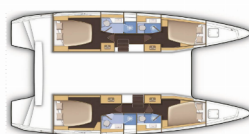

LAGOON 42

Demi Doux (2019)

Conviva Maris D.O.O. • Paraćeva 8 • 21000 Split • Hrvatska

Telefon: +385 91 300 2377

E-mail: info@croatia-holidays-charter.com

Web: www.croatia-holidays-charter.com

Baza Jahti	Trogir, Marina Trogir (ex.SCT), Hrvatska
Jahta ID	1013
Brendovi Jahti	Lagoon
Ime Jahte	Demi Doux
Godina Proizvodnje	2019
Duljina	12.80 M
Kabine	4 + 2
Kreveti	8 + 2 + 2
Max Osoba	12
WC	4