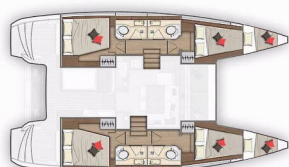

Conviva Maris D.O.O. • Paraćeva 8 • 21000 Split • Hrvatska

Telefon: +385 91 300 2377

E-mail: info@croatia-holidays-charter.com

Web: www.croatia-holidays-charter.com