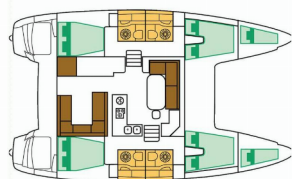

<b>Baza Jahti</b>	Lefkas, D-Marin, Grčka
<b>Jahta ID</b>	100
<b>Brendovi Jahti</b>	Lagoon
<b>Ime Jahte</b>	Vicky
<b>Godina Proizvodnje</b>	2016
<b>Duljina</b>	11.97 M
<b>Kabine</b>	4 + 2
<b>Kreveti</b>	8 + 2
<b>Max Osoba</b>	10
<b>WC</b>	4 + 1