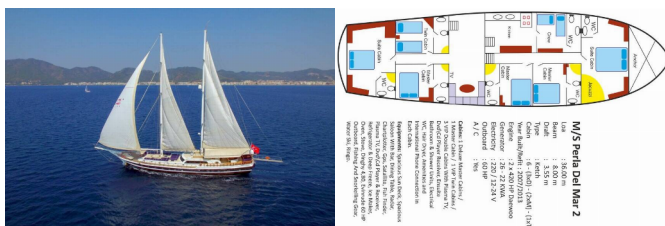

Web: [www.croatia-holidays-charter.com](http://www.croatia-holidays-charter.com)

<b>Yacht Base</b>	Marmaris Yacht Marina, Turkey
<b>Yacht ID</b>	935
<b>Yacht Brands</b>	Unknown
<b>Yacht Name</b>	Perla Del Mar II
<b>Production Year</b>	2007
<b>Length</b>	36.00 M
<b>Cabins</b>	6
<b>Berths</b>	12
<b>WC</b>	5