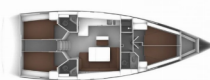

|                        |                                |
|------------------------|--------------------------------|
| <b>Yacht Base</b>      | Pula, Marina Polesana, Croatia |
| <b>Yacht ID</b>        | 7392                           |
| <b>Yacht Brands</b>    | Bavaria                        |
| <b>Yacht Name</b>      | Gracia                         |
| <b>Production Year</b> | 2018                           |
| <b>Length</b>          | 14.27 M                        |
| <b>Cabins</b>          | 4                              |
| <b>Berths</b>          | 8 + 1                          |
| <b>WC</b>              | 3                              |