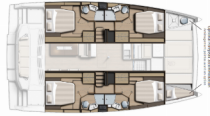

<b>Yacht Base</b>	Lefkas, D-Marin, Greece
<b>Yacht ID</b>	6511
<b>Yacht Brands</b>	Catana
<b>Yacht Name</b>	Kos 44.2
<b>Production Year</b>	2024
<b>Length</b>	13.50 M
<b>Cabins</b>	4 + 1
<b>Berths</b>	8 + 1
<b>Max Persons</b>	10
<b>WC</b>	4 + 1