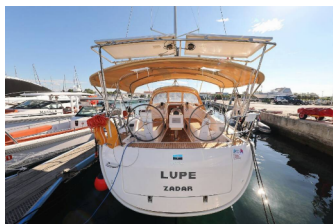

<b>Yacht Base</b>	Marina Zadar (ex. Tankerkomerc), Croatia
<b>Yacht ID</b>	6362
<b>Yacht Brands</b>	Bavaria
<b>Yacht Name</b>	Lupe
<b>Production Year</b>	2018
<b>Length</b>	11.30 M
<b>Cabins</b>	3
<b>Berths</b>	6 + 2
<b>WC</b>	1