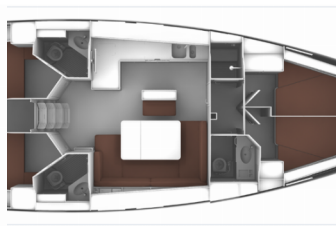

Web: [www.croatia-holidays-charter.com](http://www.croatia-holidays-charter.com)

<b>Yacht Base</b>	Marina Punat, Krk, Croatia
<b>Yacht ID</b>	4995
<b>Yacht Brands</b>	Bavaria
<b>Yacht Name</b>	Sea Legend
<b>Production Year</b>	2024
<b>Length</b>	13.90 M
<b>Cabins</b>	4
<b>Berths</b>	8 + 1
<b>Max Persons</b>	10
<b>WC</b>	3