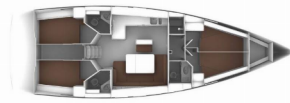

Web: [www.croatia-holidays-charter.com](http://www.croatia-holidays-charter.com)

<b>Yacht Base</b>	Fethiye, Ece Saray Marina Resort, Turkey
<b>Yacht ID</b>	4563
<b>Yacht Brands</b>	Bavaria
<b>Yacht Name</b>	Miber Ahren
<b>Production Year</b>	2024
<b>Length</b>	14.27 M
<b>Cabins</b>	4
<b>Berths</b>	8
<b>Max Persons</b>	8
<b>WC</b>	3