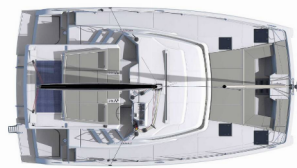

<b>Yacht Base</b>	Marina Mandalina, Sibenik, Croatia
<b>Yacht ID</b>	4281
<b>Yacht Brands</b>	Catana
<b>Yacht Name</b>	Viola
<b>Production Year</b>	2020
<b>Length</b>	12.31 M
<b>Cabins</b>	4
<b>Berths</b>	8 + 2
<b>Max Persons</b>	10
<b>WC</b>	4