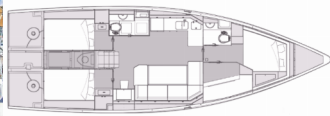

<b>Yacht Base</b>	Marina Kastela, Croatia
<b>Yacht ID</b>	3305
<b>Yacht Brands</b>	Elan Marine
<b>Yacht Name</b>	Trinity
<b>Production Year</b>	2023
<b>Length</b>	13.60 M
<b>Cabins</b>	4
<b>Berths</b>	8 + 2
<b>Max Persons</b>	10
<b>WC</b>	2