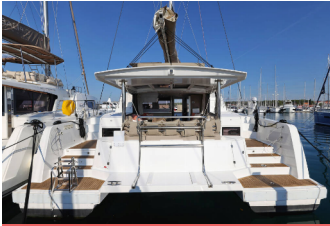

|                        |                                  |
|------------------------|----------------------------------|
| <b>Yacht Base</b>      | Marina Kornati, Biograd, Croatia |
| <b>Yacht ID</b>        | 3157                             |
| <b>Yacht Brands</b>    | Catana                           |
| <b>Yacht Name</b>      | Trinity                          |
| <b>Production Year</b> | 2023                             |
| <b>Length</b>          | 13.50 M                          |
| <b>Cabins</b>          | 4 + 2                            |
| <b>Berths</b>          | 8 + 2                            |
| <b>Max Persons</b>     | 10                               |
| <b>WC</b>              | 4 + 1                            |