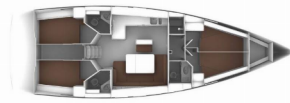

<b>Yacht Base</b>	Göcek, Turkey
<b>Yacht ID</b>	3041
<b>Yacht Brands</b>	Bavaria
<b>Yacht Name</b>	Mala
<b>Production Year</b>	2023
<b>Length</b>	14.27 M
<b>Cabins</b>	4
<b>Berths</b>	8
<b>Max Persons</b>	8
<b>WC</b>	3