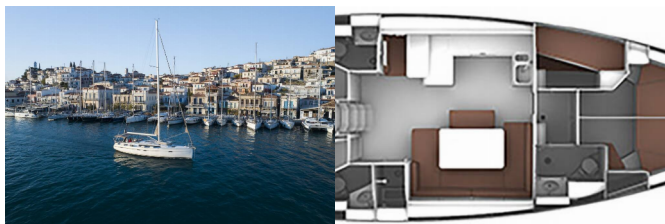

Web: [www.croatia-holidays-charter.com](http://www.croatia-holidays-charter.com)

<b>Yacht Base</b>	Mykonos, Greece
<b>Yacht ID</b>	2675
<b>Yacht Brands</b>	Bavaria
<b>Yacht Name</b>	Sea Wonder I
<b>Production Year</b>	2018
<b>Length</b>	15.59 M
<b>Cabins</b>	5
<b>Berths</b>	10
<b>Max Persons</b>	10
<b>WC</b>	3